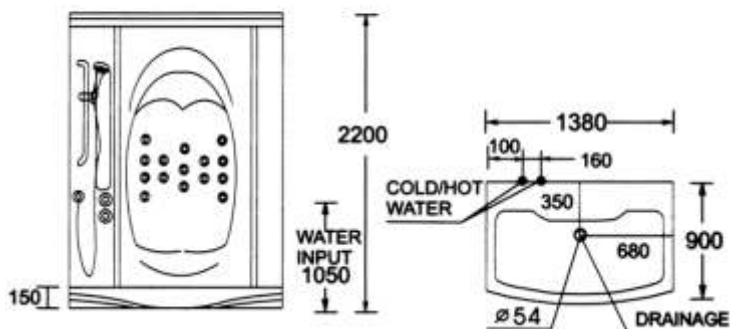

steamdusj

MY-2232

- Lys i tak
- Justerbare massasjedyser
- Bevegelig hånddusj med justerbart dusjhode
- Takdusj m/troperegn
- Fotmassasje
- Sitteplass
- Speil
- Steam m/temperaturføler og timer
- Radio med cd-inngang
- Mulighet for telefon inn/ut
- Høyttaler
- Avtrekksvifte
- Ozonator (sterilisering)
- Frontpanel med aluprofiler og herdet glass
- Digital kontrollpanel

www.xoimport.no

Veil. pris:

Kr. 21 900.-

MY-2232

SIZE: 1380x900x2200

BEHAGELIG FOR KROPPEN

Man forbinder ofte steam (damp) med en badstu, der man oppholder seg i høye temperaturer og høy luftfuktighet. XO Steamdusj er et alternativ til badstu, men den er mer skånsom mot hud og kropp. Dette fordi man med en XO Steamdusj får en høy luftfuktighet, med lavere temperatur enn det man oppnår med en badstu, en opplevelse som er svært komfortabel. Det er enkelt å regulere kombinasjonen mellom temperatur og luftfuktighet som er tilpasset den enkelte, og alle kan derfor ha nytte av en steamdusj fra XO Import.